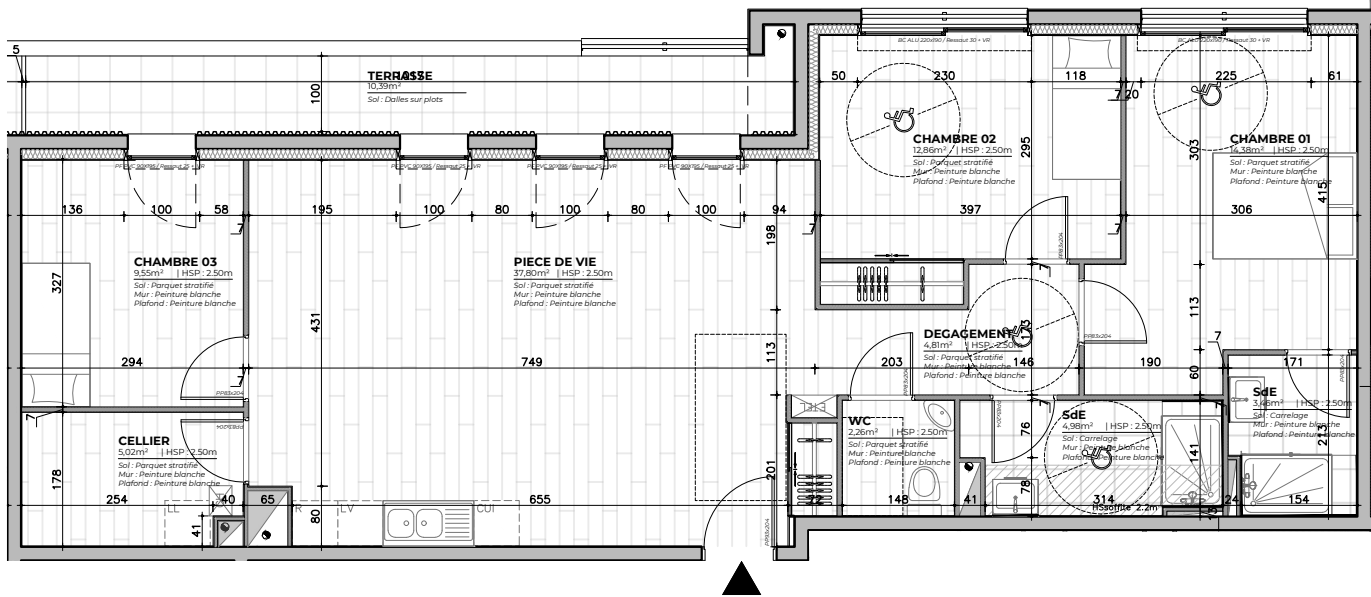

Résidence LA CANOPEE

ZAC Fieschi - VERNON

SNC  Pierre de Seine Vernon Fieschi

Maitre d'ouvrage :  **Hangar 107**
76100 ROUEN
Tel : 02 35 02 75 33

Maitre d'oeuvre : 

Logement T4 n°A302

TABLEAU DE SURFACE | surface habitable (m²)

Numéro de Zone	Pièces	Surface
A302 / R+3		
	Pièce de vie	37,8
	Chambre 01	14,38
	Chambre 02	12,86
	Chambre 03	9,55
	SdE 01	4,98
	SdE 02	3,46
	WC	2,26
	Dégagement	4,81
	Cellier	5,02
		95,12
A302_a / R+3		
	Terrasse	10,39
		10,39

LEGENDE : PF : porte fenêtre / F : fenêtre /
All. vitrée : allège vitrée / All. pleine : allège pleine /
VR : volet roulant / cuis. : cuisson / LV : lave vaisselle /
LL : lave linge / R : réfrigérateur / SL : sèche linge /
ETEL : tableau électrique / CH : chaudière

Echelle : 

Date : 01/12/2020

Nota : ce plan est susceptible d'être légèrement modifié en fonction de la nécessité techniques de la réalisation en ce qui concerne les dimensions libres et les équipements. Les retombées, soffites, canalisations et radiateurs ne sont pas figurés.