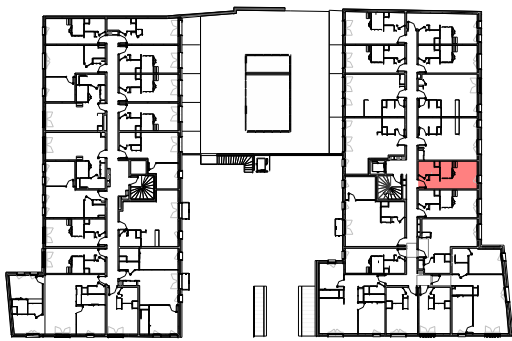

Logement T1 n° B-109

Niveau 01

Tableau des surfaces

Pièces	Surface habitable
Pièce de vie	18.35 m ²
Salle d'eau	3.61 m ²
	21.96 m ²

Plan de repérage appartement B-109

Ce plan est susceptible d'être légèrement modifié en fonction des nécessités techniques de la réalisation en ce qui concerne les dimensions libres et les équipements. Les retombées, soffites, canalisations, et radiateurs ne sont pas figurés.