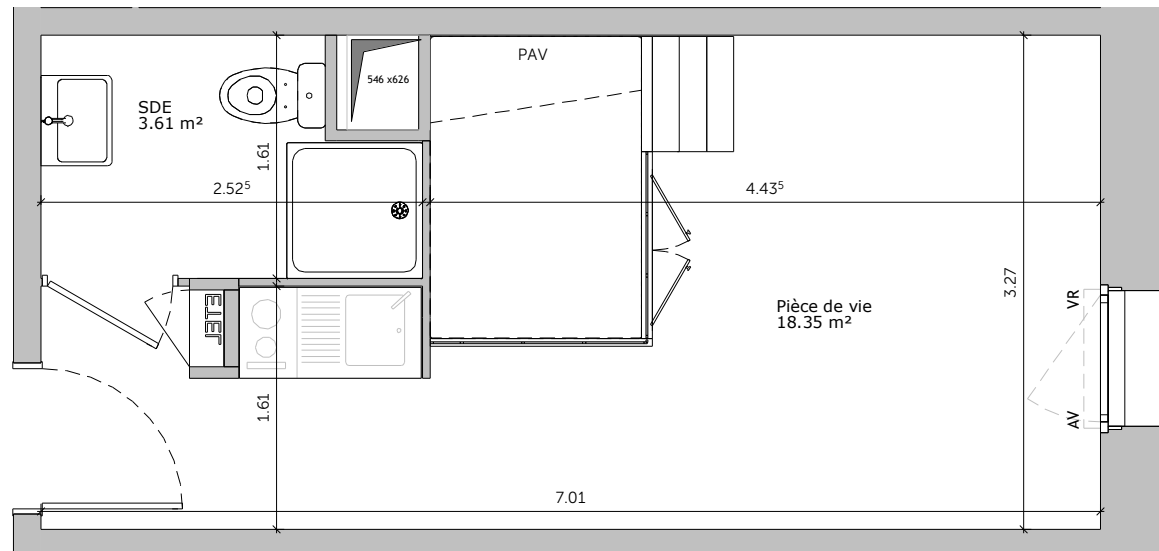

Logement T1 n° B-109

Niveau 01

Tableau des surfaces

Pièces	Surface habitable
Pièce de vie	18.35 m ²
Salle d'eau	3.61 m ²
	21.96 m ²

Plan de repérage appartement B-109

Ce plan est susceptible d'être légèrement modifié en fonction des nécessités techniques de la réalisation en ce qui concerne les dimensions libres et les équipements. Les retombées, soffites, canalisations, et radiateurs ne sont pas figurés.