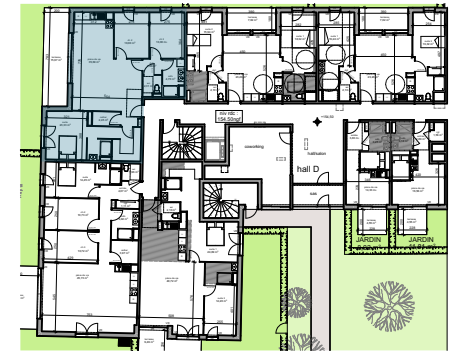

Tableau de surfaces

S. habitable (m ²)	
pièce de vie	35,69
ch.2	10,00
ch.3	10,00
suite	23,33
sdb	4,70
wc	2,31
cellier	2,45
dgt	1,83
	90,31 m²
terrace	15,67

LEGENDE :

PF: porte fenêtre/ F: fenêtre/ VR: volet roulant/ C: cuisson/ LV: lave
vaisselle/ LL: lave linge/ R: réfrigérateur/ ETEL: tableau électrique.