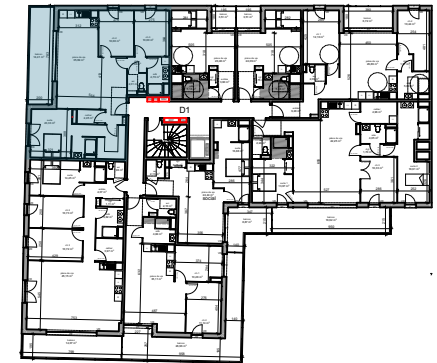

Résidence Faubourg Saint Antoine

route de Neufchâtel à Bois Guillaume

Maitre d'ouvrage :
107 Allée François Mitterrand
76100 Rouen

PIERRE DE SEINE
AT'OME
Groupe *Olyssée* Immobilier

Bâtiment D1 n°15 - R+1 - T4

Tableau de surfaces

S. habitable (m ²)	
pièce de vie	35,69
ch.2	10,00
ch.3	10,00
suite	23,33
sdb	4,70
wc	2,31
cellier	2,45
dgt	1,83
	90,31 m²
balcon	14,41

LEGENDE :

PF: porte fenêtre/ F: fenêtre/ VR: volet roulant/ C: cuisson/ LV: lave vaisselle/ LL: lave linge/ R: réfrigérateur/ ETEL: tableau électrique.